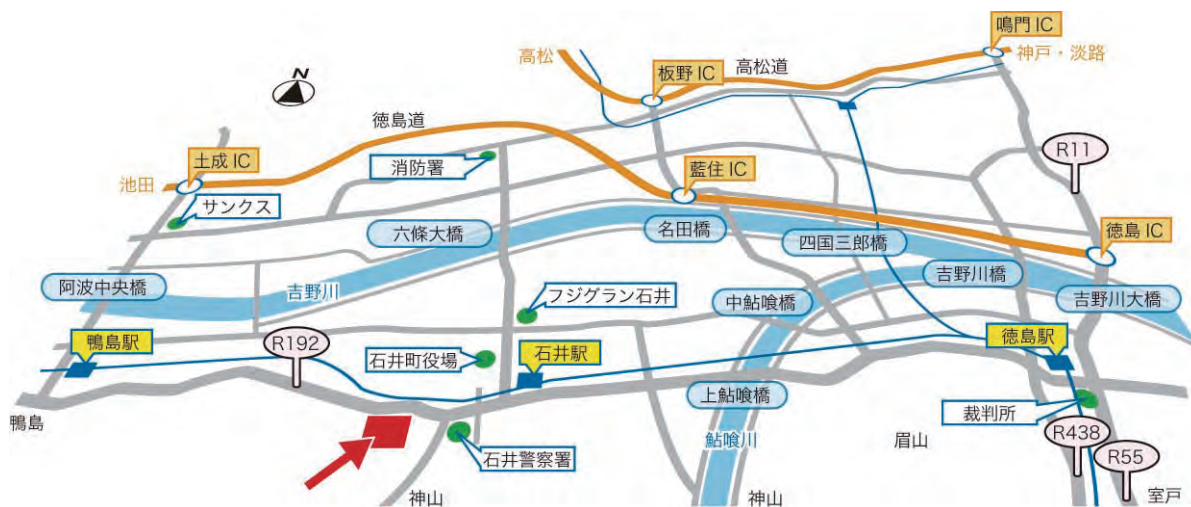

■徳島市内からお越しの場合

徳島駅より、R192を池田に向かって12km。
左側にお店があります。

■鳴門方面から高速でお越しの場合

板野ICから西へ4km、消防署を左折後南へ
7kmでR192に合流。右折して1km。
左側にお店があります。

■池田方面から高速でお越しの場合

土成ICから南へ6kmでR192に合流。左折して
7km。右側にお店があります